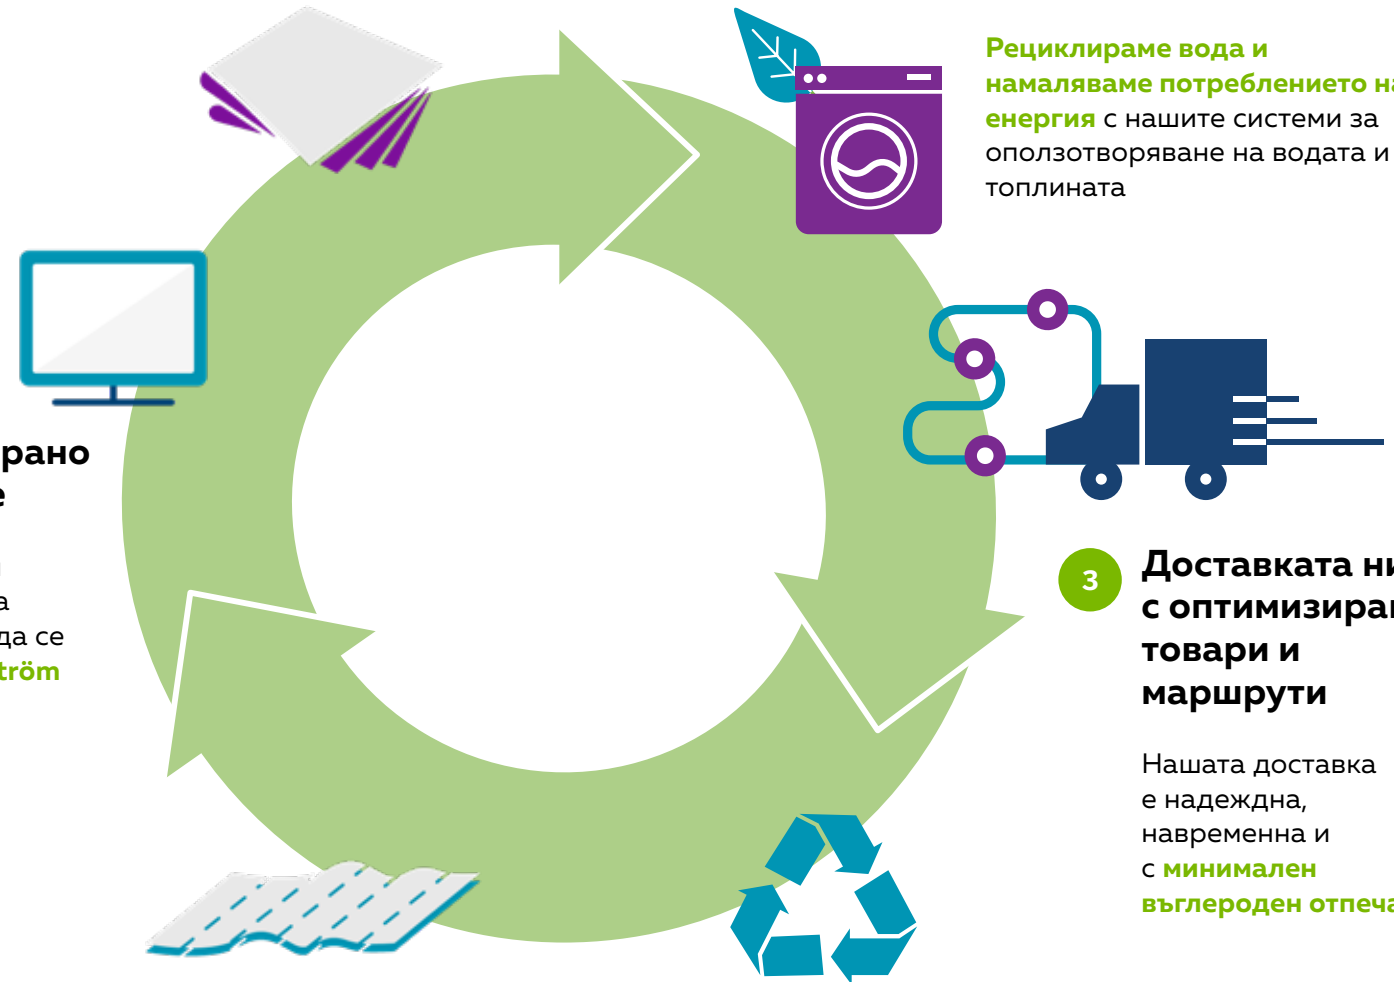

Наемането на текстил е устойчив и ефективен вариант – ето как става това

Вижте нашето видео тук

Сканирайте!

1 Произведени от издръжливи материали

Нашите продукти са произведени от **100% памук** и имат до 2 години жизнен цикъл

2 Поддръжката им е с минимално потребление на вода и енергия

Рециклираме вода и намаляваме потреблението на енергия с нашите системи за оползотворяване на водата и топлината

6 Дигитализирано обслужване

Всички поръчки и управление на услугите могат да се правят в **eLindström**

3 Доставка ни е с оптимизирани товари и маршрути

Нашата доставка е надеждна, навременна и с **минимален въглероден отпечатък**

5 Оптимизираме текстила

Използваме повторно негодните за употреба кърпи в производството на абсорбиращи подложки

4 Рециклираме, за да създаваме нови продукти

Целта ни е да **рециклираме 100%** от текстилните си отпадъци до 2025 г.